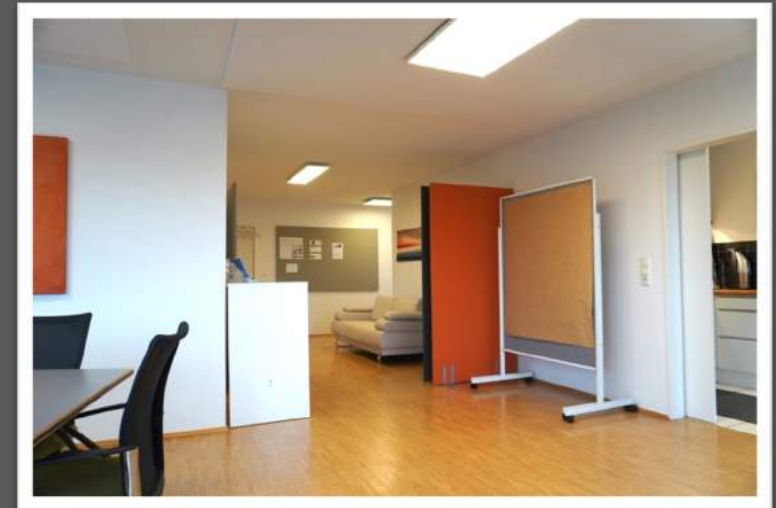

Hospeltstr. 32
50825 Köln-Ehrenfeld
0221-58983608
www.abnun.de

Bildergalerie Tagungsraum & Coachingraum zu mieten

Eingangs-
und
Flurbereich

Die schallabsorbierenden
Stellwände und der
Stehtisch sind mobil.

Tagungsraum für

- Besprechungen und
- Schulungen

...

... für bis zu 14
Personen am
Tischblock.

Beispiel
mit
Standard-
Tischblock
und Beamer

Tagungsraum für

- Vorträge und
- Präsentationen

...

...

- Seminare und
- Workshops mit bis zu 12 Teilnehmenden im Stuhlkreis.

Coaching-Raum für

- Gespräche zu zweit und
- als Rückzugsort bei einer Veranstaltung im Tagungsraum ...

... oder

- Gruppen-Arbeit im Rahmen von Workshops und Seminaren.

Pause nicht vergessen!

Voll ausgestattete
Kaffee-/Teeküche
mit Selbstbedienung
und Zugang zur
Terrasse.

Dachterrasse

- für Pausen und/oder
 - zum Arbeiten
- ... und Wohlfühlen.